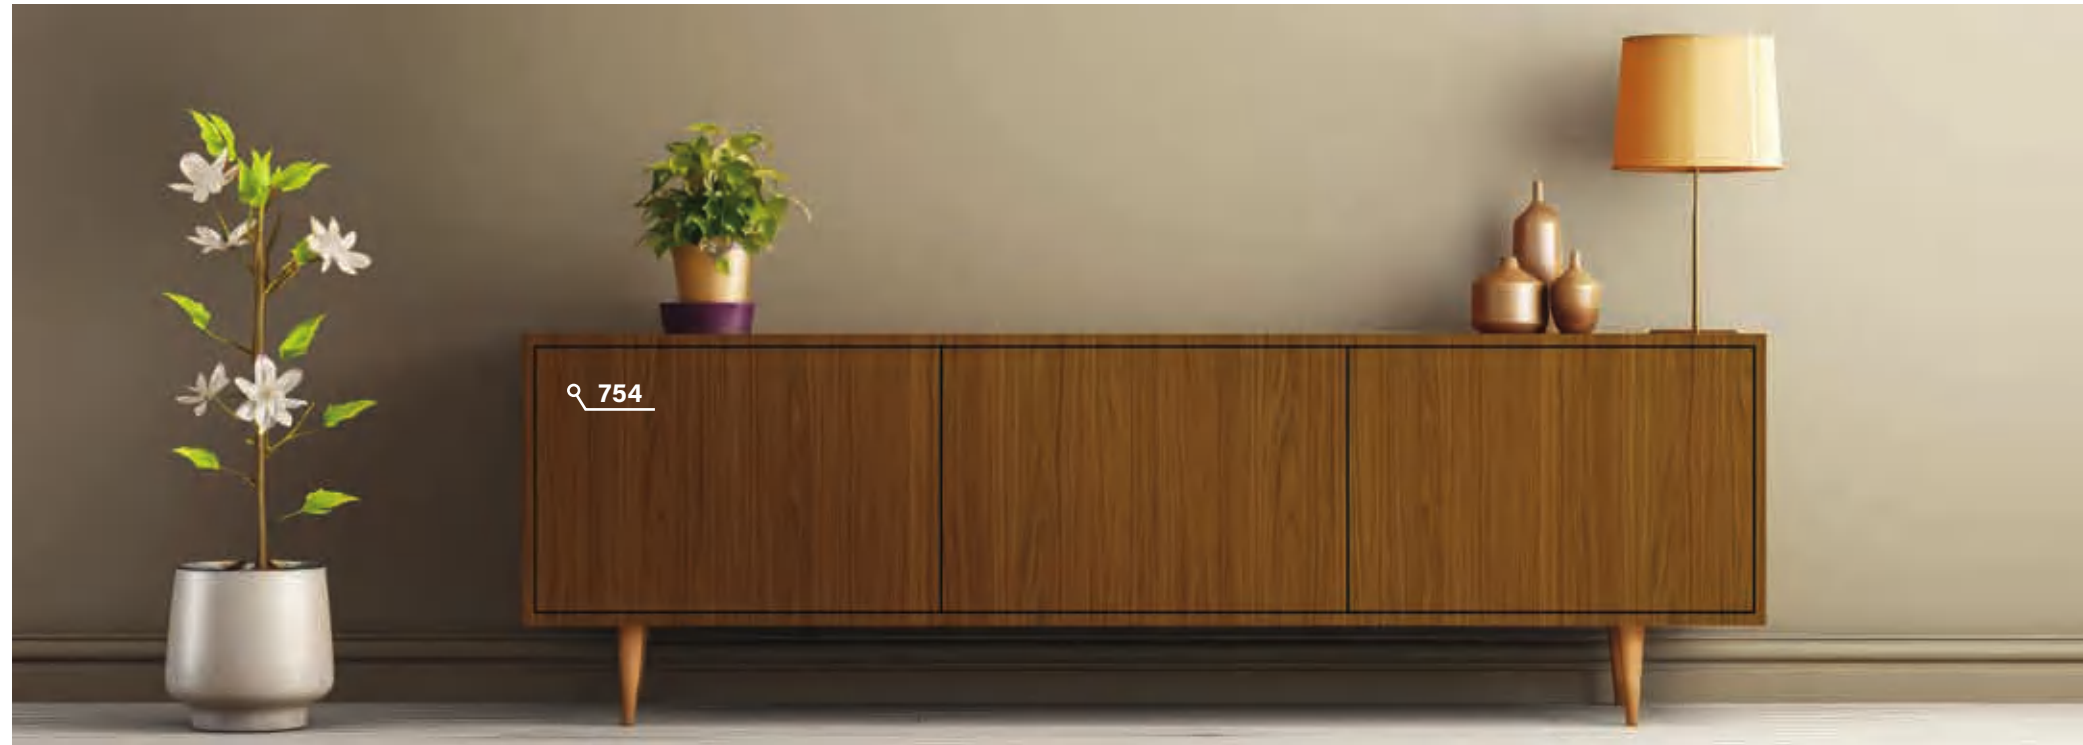

752 SF
SOFT PRO | W 1220 MM | H 2440 MM | 1.00 MM | **New**

747 SF
TREE SKIN | W 1220 MM | H 2440 MM | 1.00 MM | **New**

749 SF
VALENTINE WOOD | W 1220 MM | H 2440 MM | 1.00 MM | **New**

752

SUEDE FINISH

754