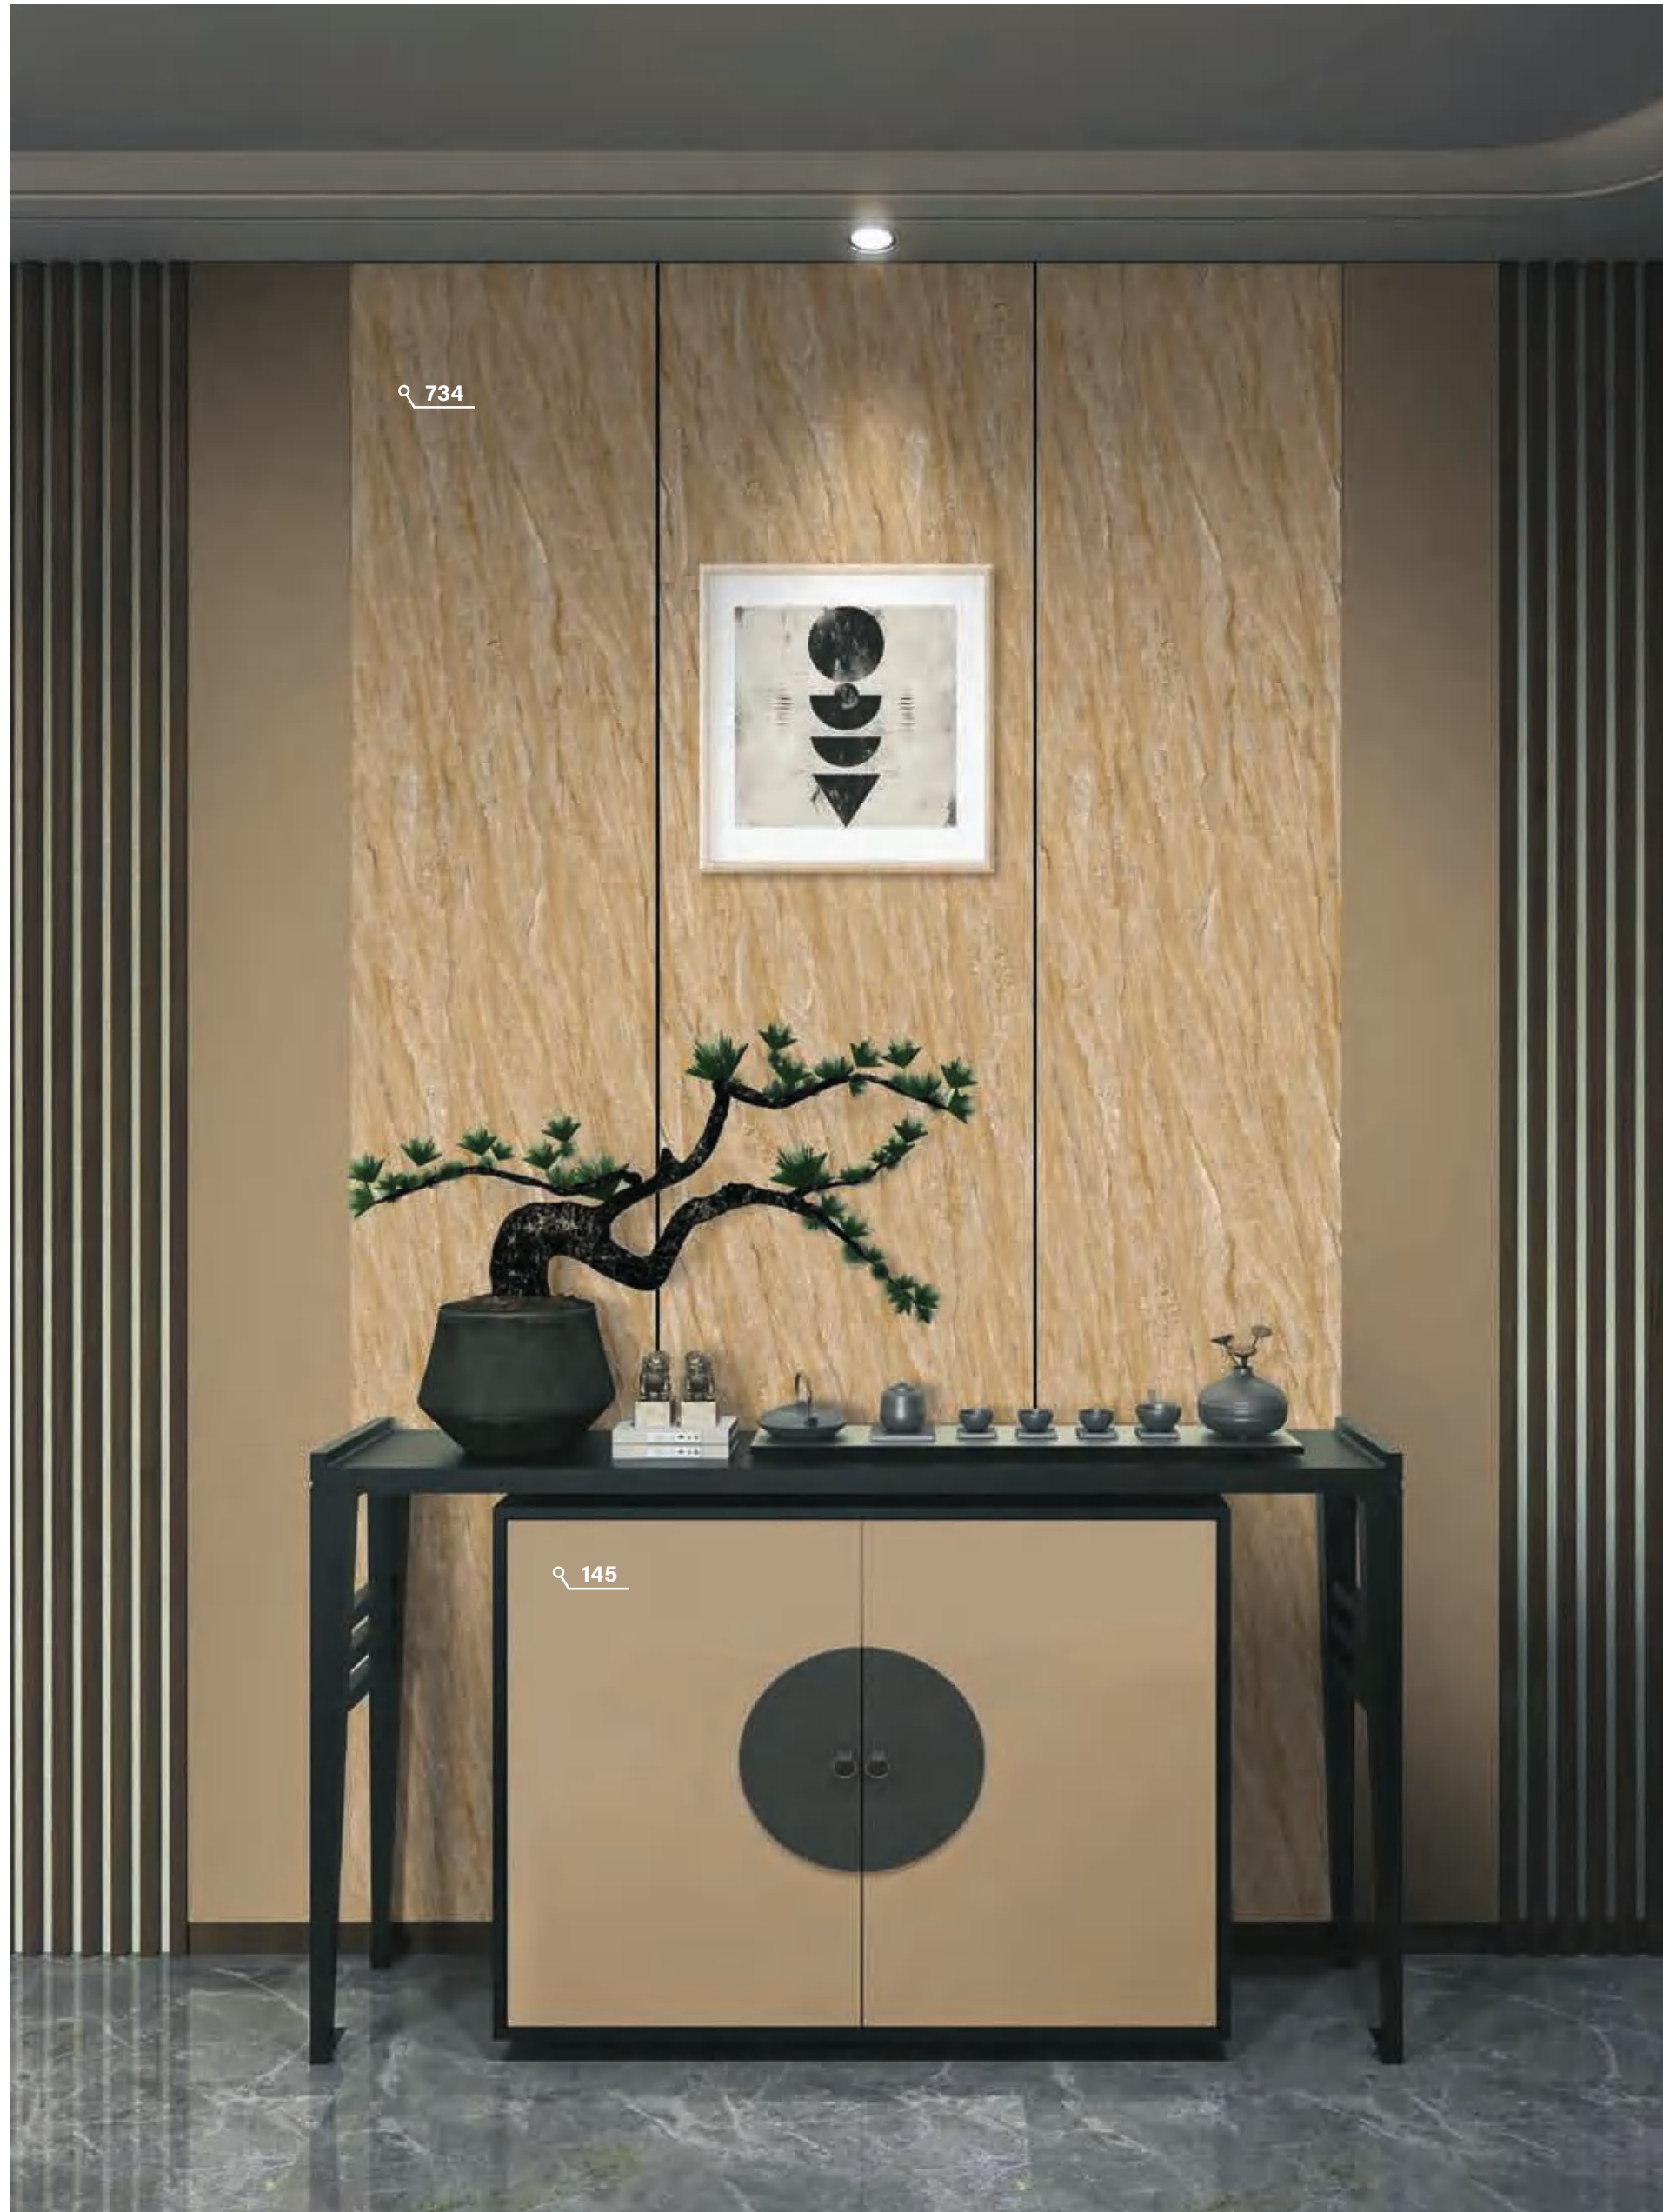

New

731 SMT (PG+)
GEO STONE

W 1220 MM
H 2440 MM
1.00 MM

New

731

731 RCO (SPG)
GEO STONE

W 1220 MM
H 2440 MM
1.00 MM

New