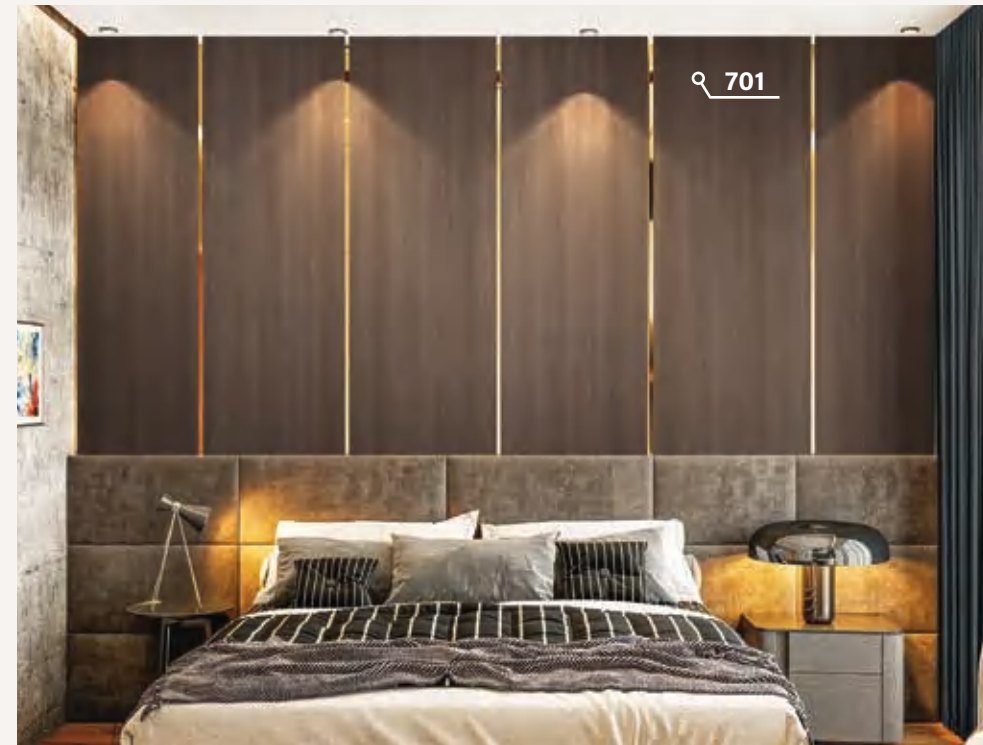

703 SF
THE SMOOTH TEAK

W 1220 MM
H 2440 MM
1.00 MM

702 SF
ABSOLUTE ASH LITE

W 1220 MM
H 2440 MM
1.00 MM

704 SF
NEW BURMA WOOD

W 1220 MM
H 2440 MM
1.00 MM

706 SF
WIDE WALNUT

W 1220 MM
H 2440 MM
1.00 MM