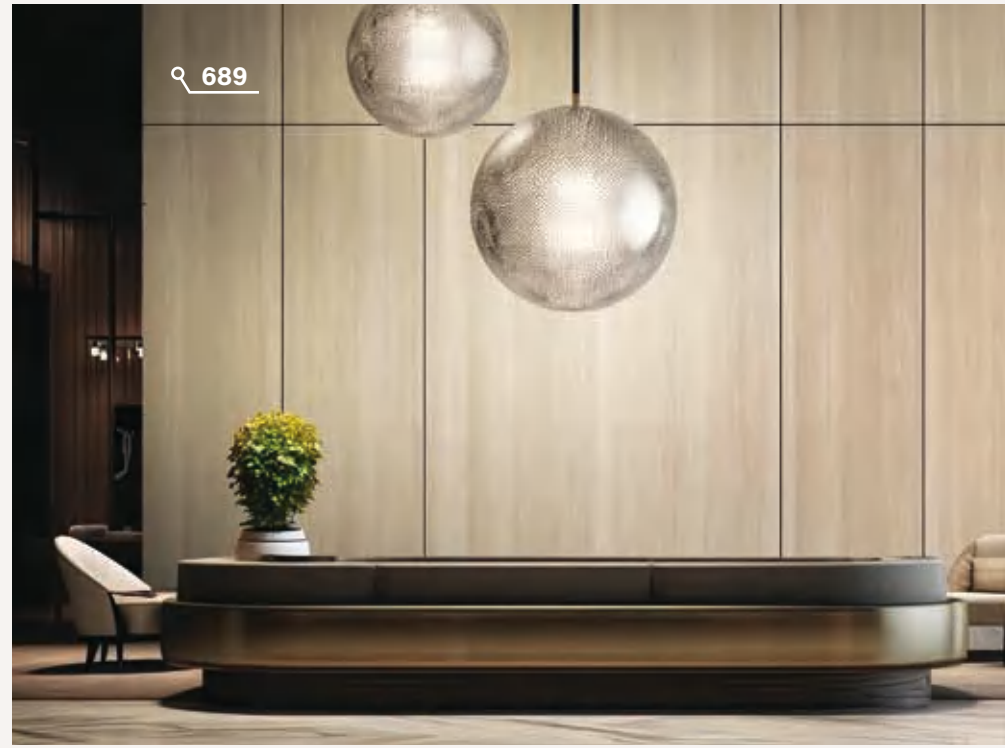

698 SF
TOP WOOD DARK

W 1220 MM
H 2440 MM
1.00 MM

701 SF
ABSOLUTE ASH DARK

W 1220 MM
H 2440 MM
1.00 MM

SUEDE FINISH

689

689 SF
NORTH WALNUT CREAM

W 1220 MM
H 2440 MM
1.00 MM