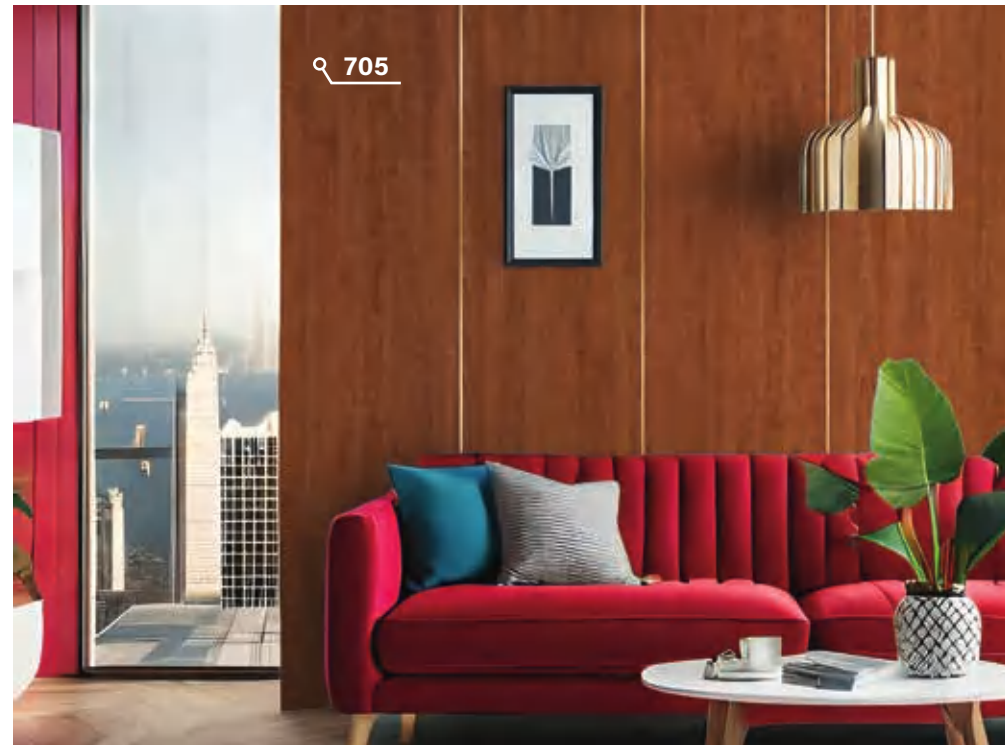

703 SF
THE SMOOTH TEAK

W 1220 MM
H 2440 MM
1.00 MM

702 SF
ABSOLUTE ASH LITE

W 1220 MM
H 2440 MM
1.00 MM

704 SF
NEW BURMA WOOD

W 1220 MM
H 2440 MM
1.00 MM

706 SF
WIDE WALNUT

W 1220 MM
H 2440 MM
1.00 MM