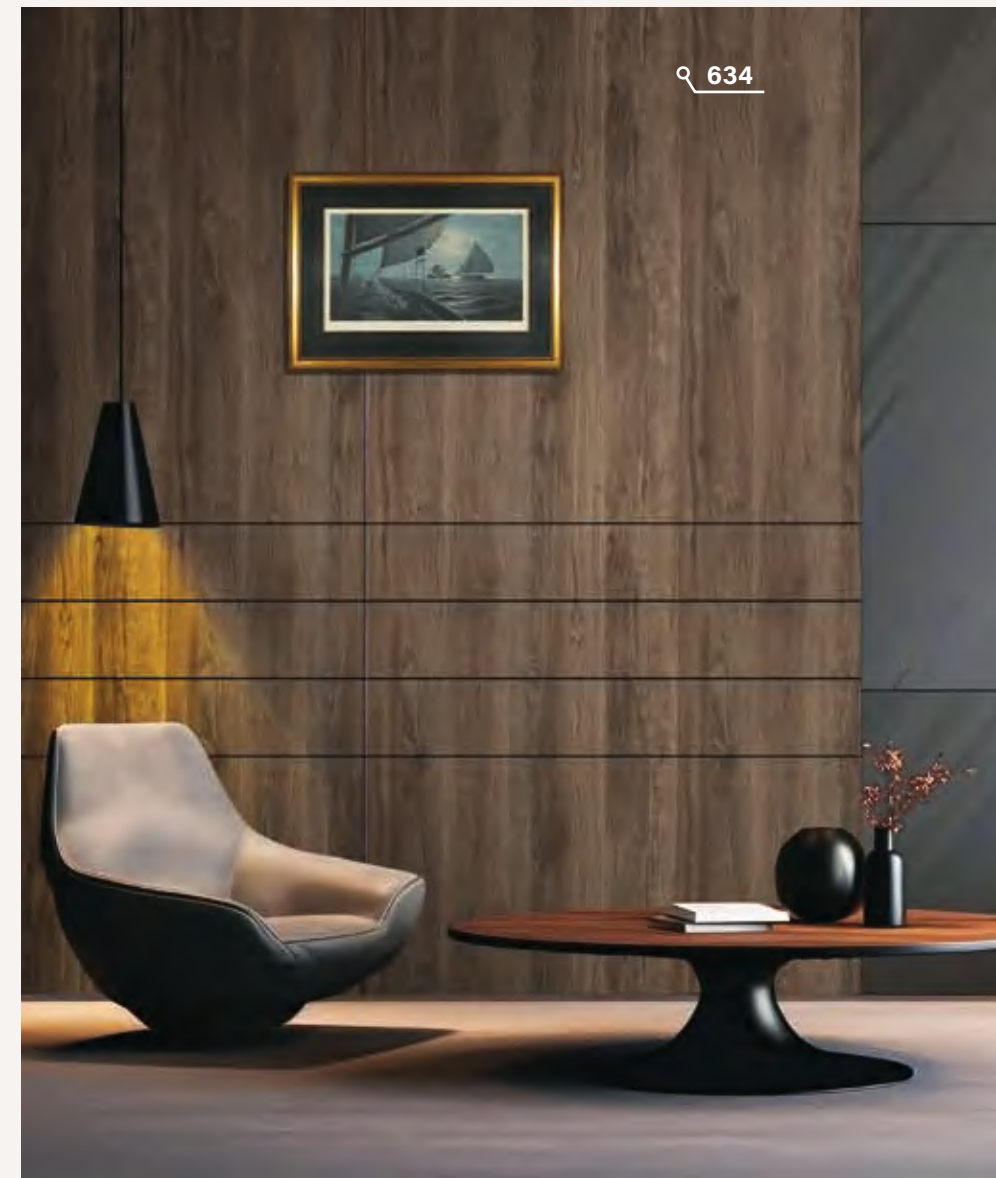

638 MLN(PG+)
SANDY ELM

W 1220 MM
H 2440 MM
1.00 MM